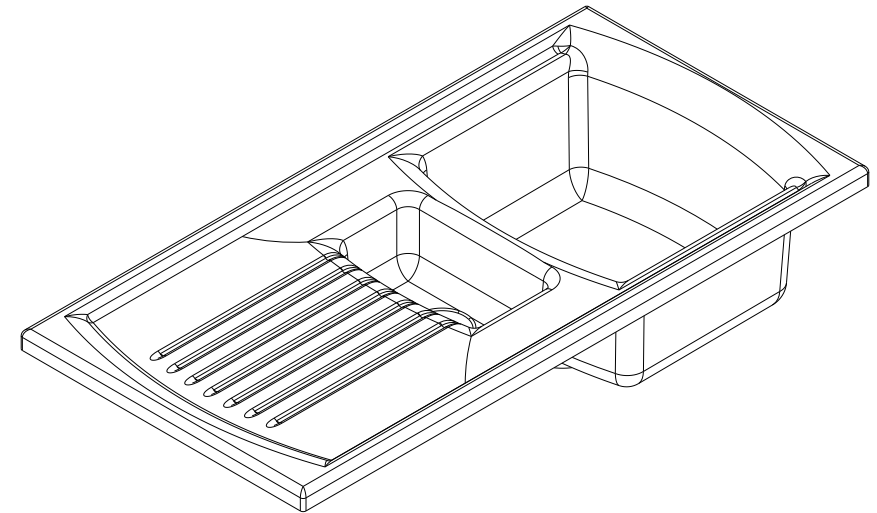

série: Lusitano

descrição: Lava-louças 1 ½ cuba

sanindusa<sup>®</sup>

código: 7221

revisão: 01

Os produtos apresentados seguem especificações técnicas internas da SANINDUSA.

As dimensões são meramente indicativas.

Reservamos o direito de fazer alterações técnicas que permitam melhorar a funcionalidade dos nossos produtos, sem aviso prévio.

The presented products follow technical specifications from SANINDUSA.

The dimensions of the pieces are merely a reference.