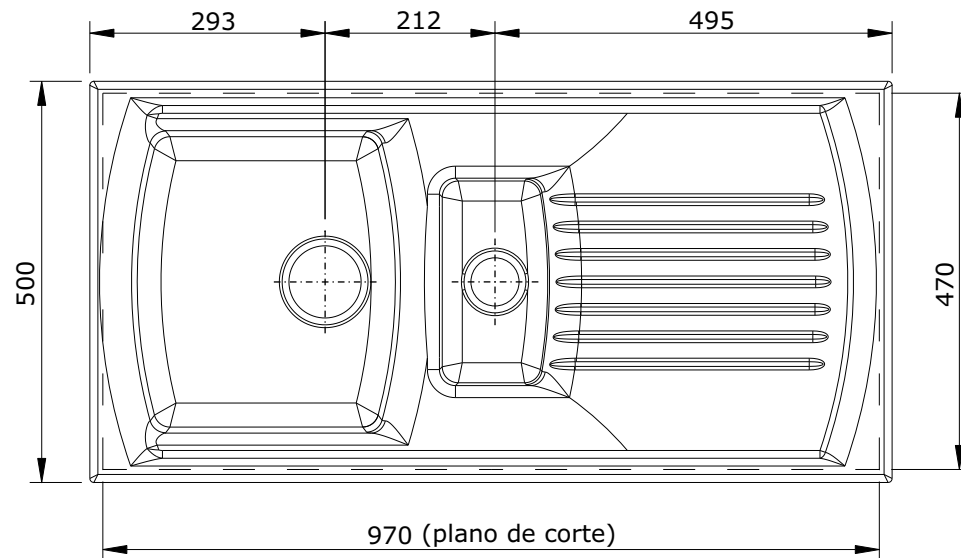

série: Lusitano

descrição: Lava-louças 1 ½ cuba

sanindusa<sup>®</sup>

código: 7221

revisão: 01

Os produtos apresentados seguem especificações técnicas internas da SANINDUSA.

As dimensões são meramente indicativas.