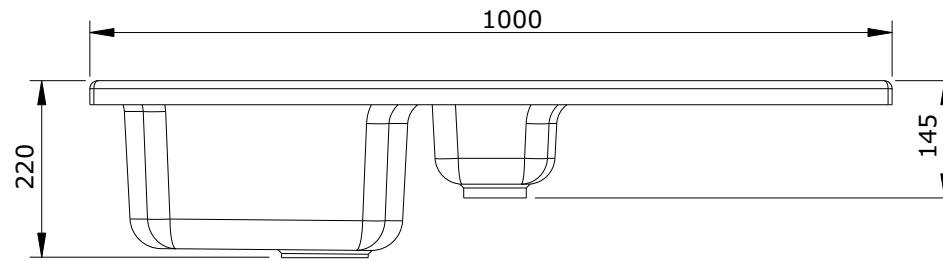

série: Lusitano

descrição: Lava-louças 1 ½ cuba

sanindusa<sup>®</sup>

código: 7221

revisão: 01

Os produtos apresentados seguem especificações técnicas internas da SANINDUSA.

As dimensões são meramente indicativas.

Reservamos o direito de fazer alterações técnicas que permitam melhorar a funcionalidade dos nossos produtos, sem aviso prévio.

The presented products follow technical specifications from SANINDUSA.

The dimensions of the pieces are merely a reference.