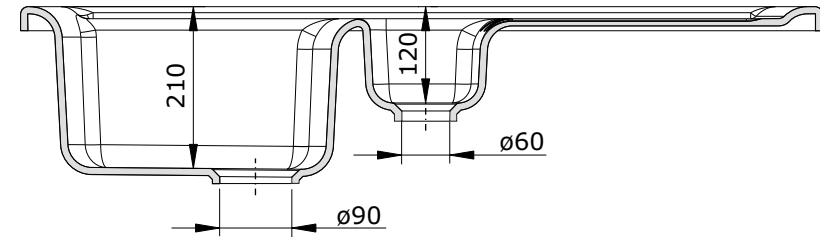

série: Lusitano

descrição: Lava-louças 1 ½ cuba

sanindusa<sup>®</sup>

código: 7221

revisão: 01

Os produtos apresentados seguem especificações técnicas internas da SANINDUSA.

As dimensões são meramente indicativas.